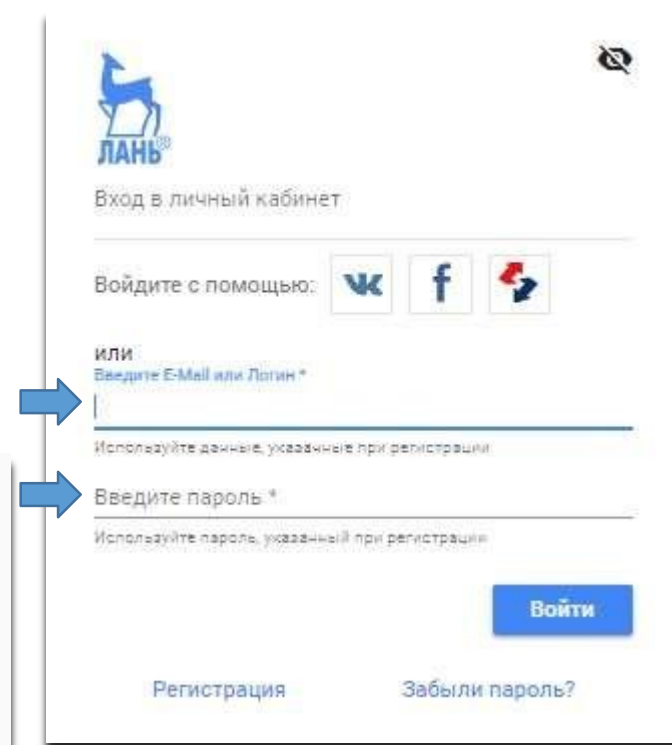

На указанную при регистрации электронную почту сразу же придет электронное письмо от ЭБС «ЛАНЬ» со ссылкой для подтверждения зарегистрированного e-mail (это необходимо для завершения регистрации).

После подтверждения e-mail Вы можете авторизоваться в ЭБС «ЛАНЬ»: для этого в правом верхнем углу сайта ЭБС нужно кликнуть «Войти», далее ввести логин (e-mail) и пароль.