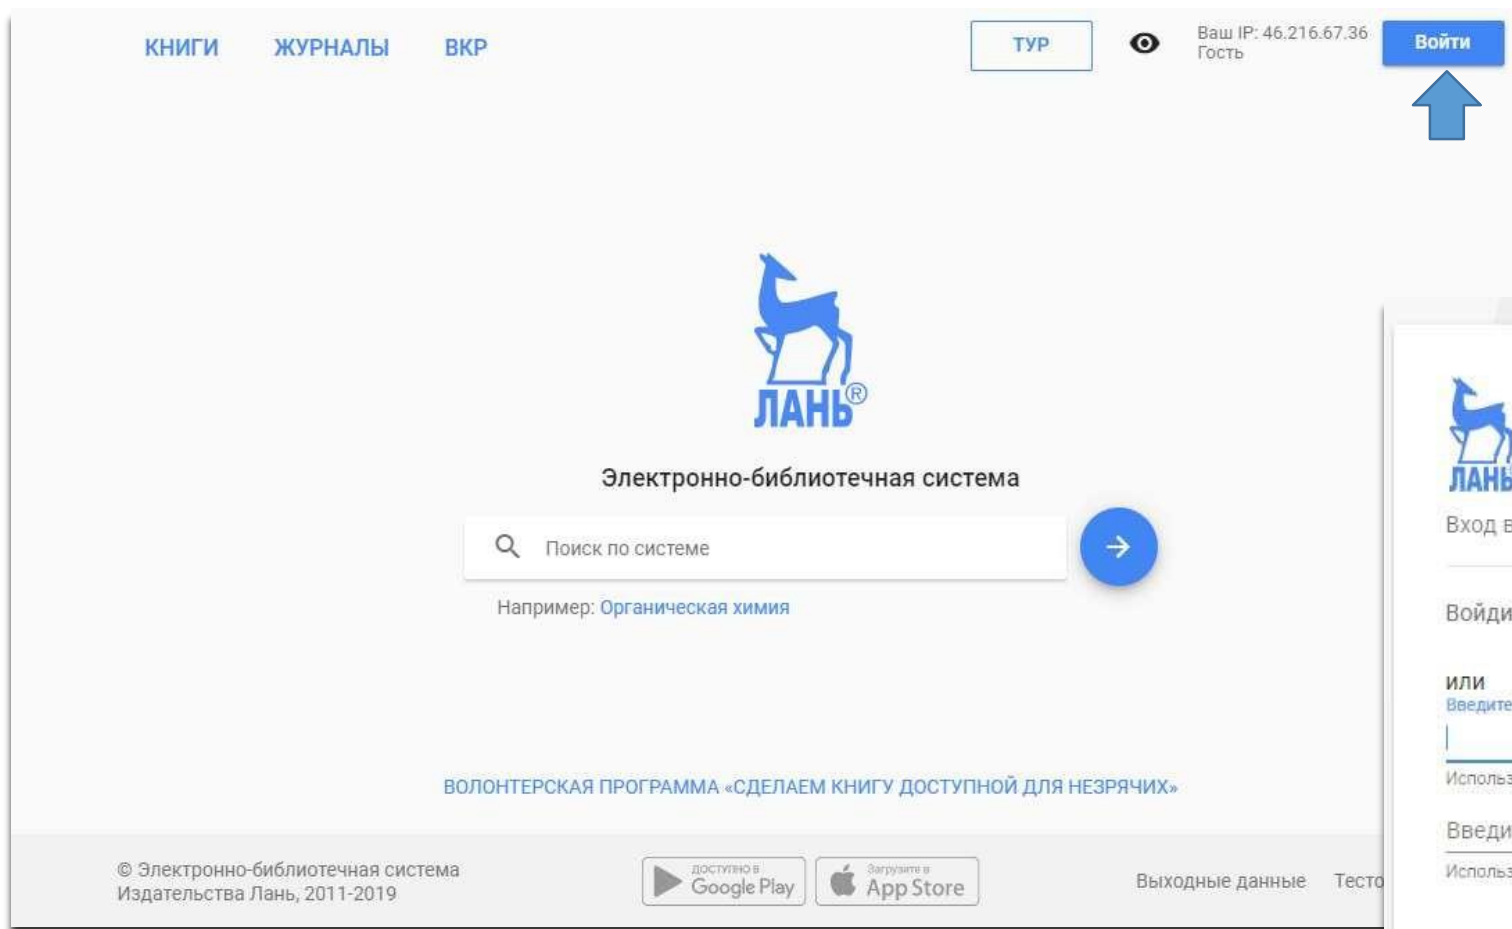

Открытие удаленного доступа к ЭБС «ЛАНЬ»*

* На период эпидемиологической ситуации

В правом верхнем углу сайта ЭБС «[ЛАНЬ](#)» кликните «**Войти**», затем - «**Регистрация**». Откроется форма регистрации.