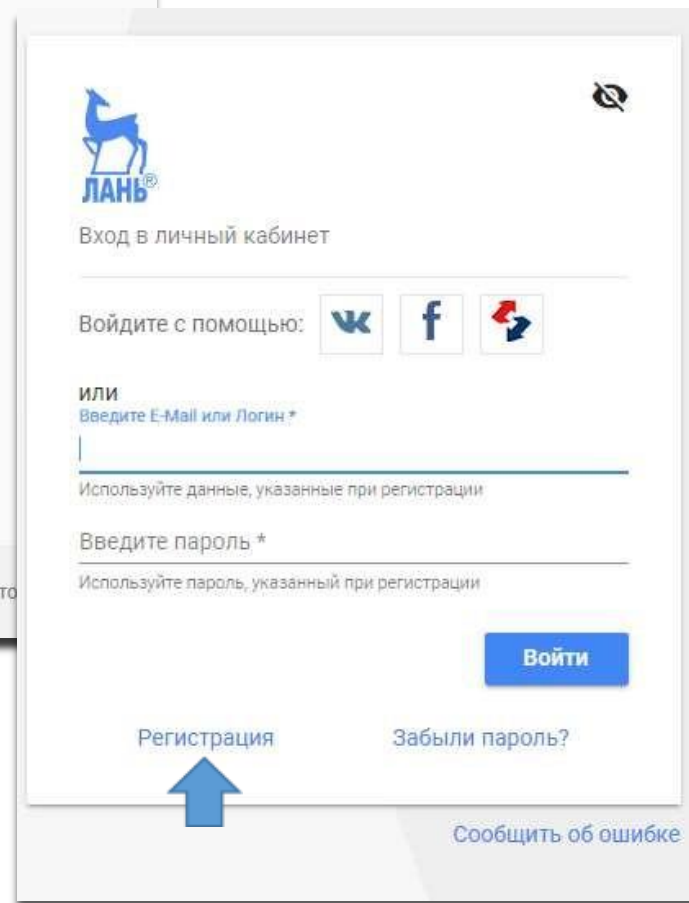

Открытие удаленного доступа к ЭБС «ЛАНЬ»*

* На период эпидемиологической ситуации

В правом верхнем углу сайта ЭБС «[ЛАНЬ](#)» кликните «**Войти**», затем - «**Регистрация**». Откроется форма регистрации.

ЛАНЬ®

Регистрация в системе

У меня есть код приглашения

или

Выберите организацию

Пожалуйста, уточните Ваш статус:

Студент Преподаватель Сотрудник

Введите Ваши Фамилию, Имя и Отчество *